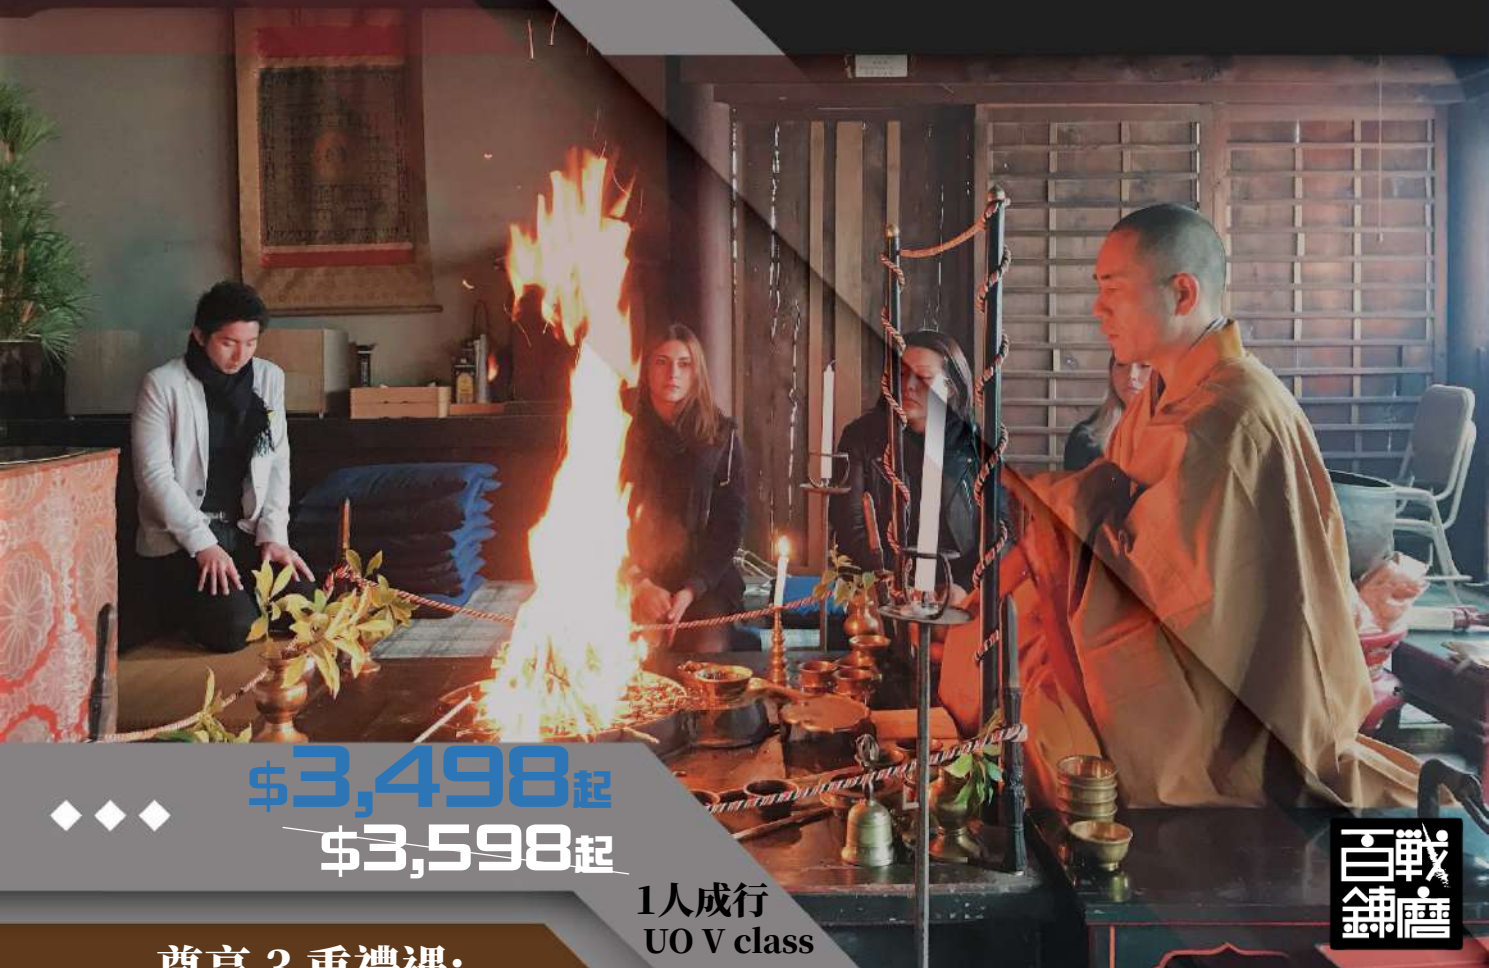

# 【宿坊】 安芸国分寺 2 天 1 夜修行體驗套票

出發日期: 2019年7月22日 ~ 12月31日

◆◆◆  
**\$3,498起**  
**\$3,598起**

1人成行  
UO V class

百戰  
鏢磨